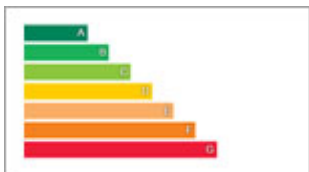

Villa · BENITACHELL · 265.000 €

VILLA DE 5 CHAMBRES (DEUX APPARTEMENTS SÉPARÉS)

DETACHED VILLA WITH 5 BEDROOMS

164 m²

297 m²

5

2

Oui